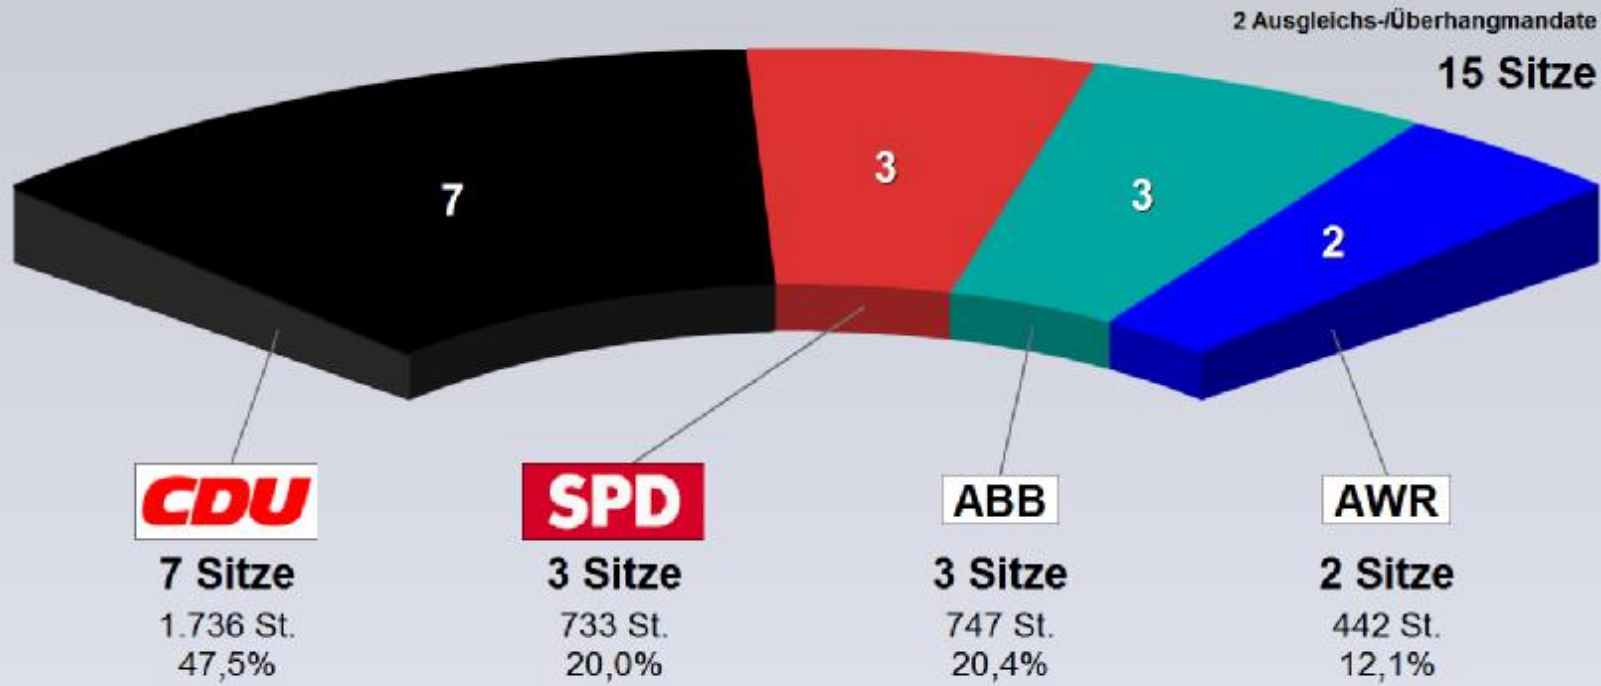

**Gemeindewahl Rümpel 2013
Endergebnis**

Wahlb. ohne Sperrv. . . .	934
Wahlb. mit Sperrv. . . .	127
Wahlberechtigte insges.	1.061
Wähler/innen insgesamt	604
Ungült. Stimmen	12
Gültige Stimmen	3.658
Wahlbeteiligung	56,9%

	<i>Stimmen</i>	<i>Anteil</i>
CDU	1.736	47,5%
SPD	733	20,0%
ABB	747	20,4%
AWR	442	12,1%

Gemeindewahl Rümpel 2013
Sitzverteilung