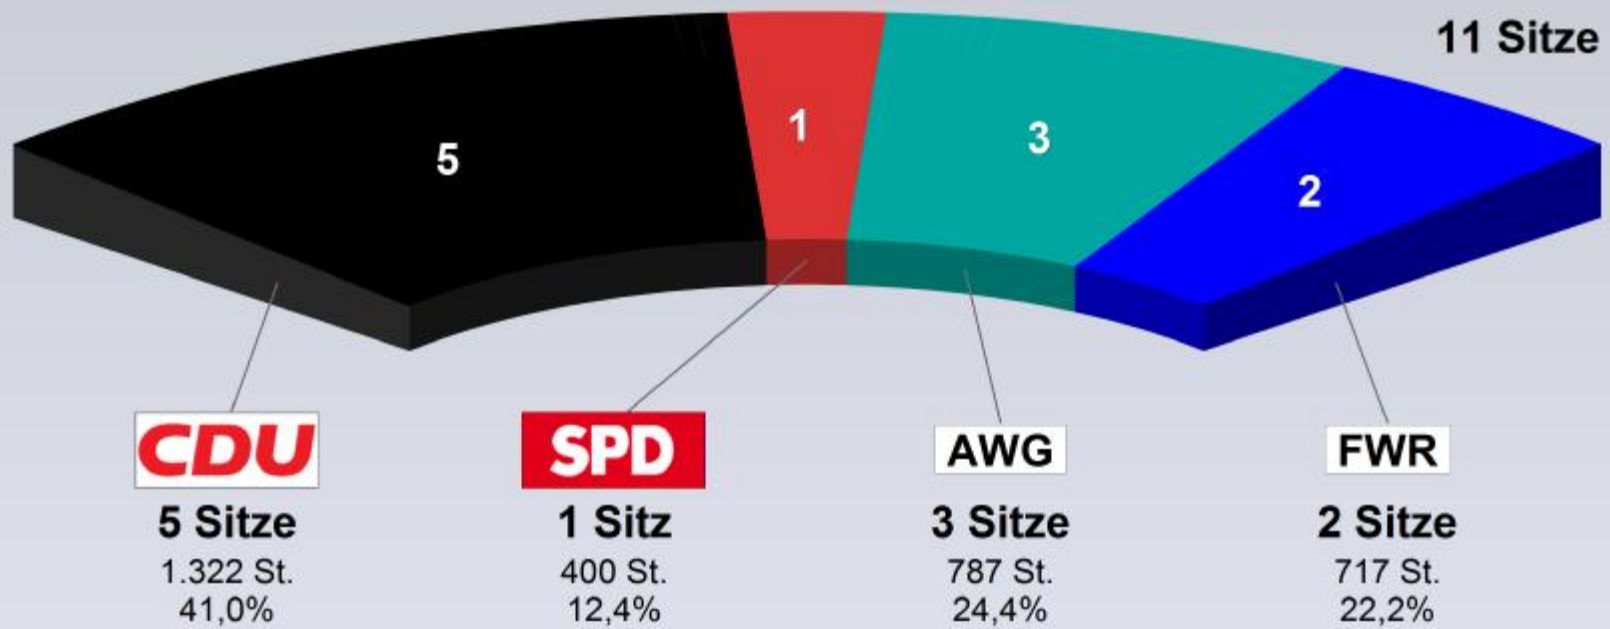

**Gemeindewahl Rethwisch 2018**  
Sitzverteilung

**Gemeindewahl Rethwisch 2018  
Endergebnis**

<b>Wahlb. ohne Sperrv. . . . .</b>	<b>880</b>
<b>Wahlb. mit Sperrv. . . . .</b>	<b>110</b>
<b>Wahlberechtigte insges. . .</b>	<b>990</b>
<b>Wähler/innen insgesamt . .</b>	<b>601</b>
<b>Ungült. Stimmen . . . . .</b>	<b>6</b>
<b>Gültige Stimmen . . . . .</b>	<b>3.226</b>
<b>Wahlbeteiligung . . . . .</b>	<b>60,7 %</b>