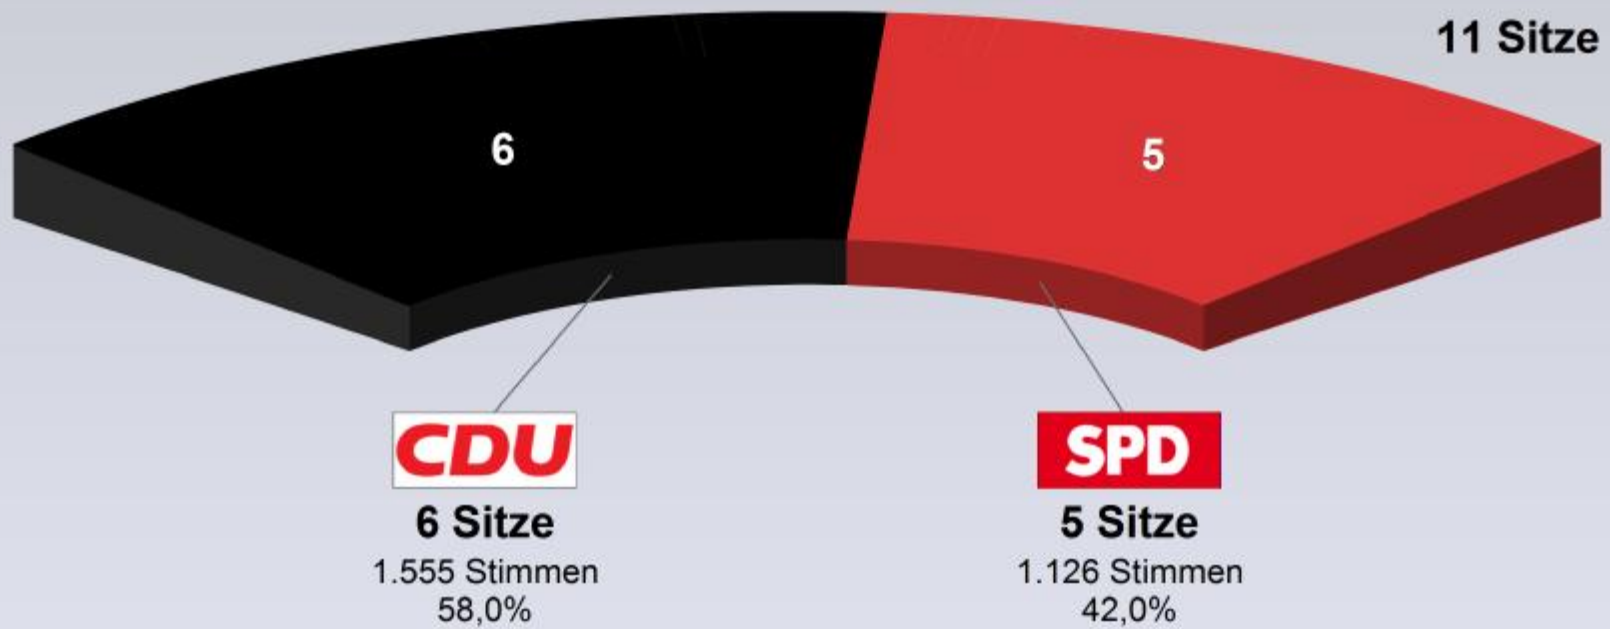

Gemeindewahl Pölitz 2018
Sitzverteilung

Gemeindewahl Pölitz 2018
Endergebnis

Wahlb. ohne Sperrv.	875
Wahlb. mit Sperrv.	112
Wahlberechtigte insges. . .	987
Wähler/innen	542
Ungült. Stimmen	8
Gültige Stimmen	2.681
Wahlbeteiligung	54,9 %